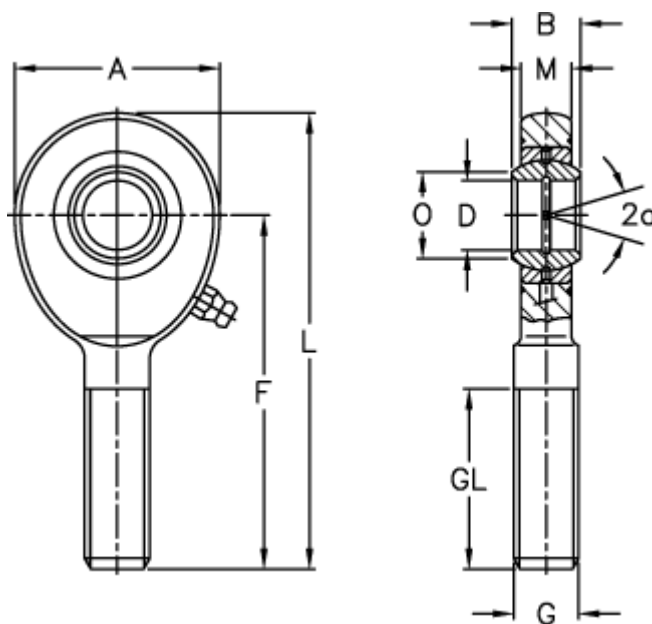

Varenummer: 03462015

Beskrivelse: Fluro Ledhoved EA 15

Mål

A	= 40	L	= 83
a (grader)	= 8	M	= 10
B	= 12	O	= 18.4
D	= 15	Statisk træk kN	= 39.5
Dynamisk træk kN	= 17	Vægt	= 140
F	= 63		
g	= M14		
GL	= 34		